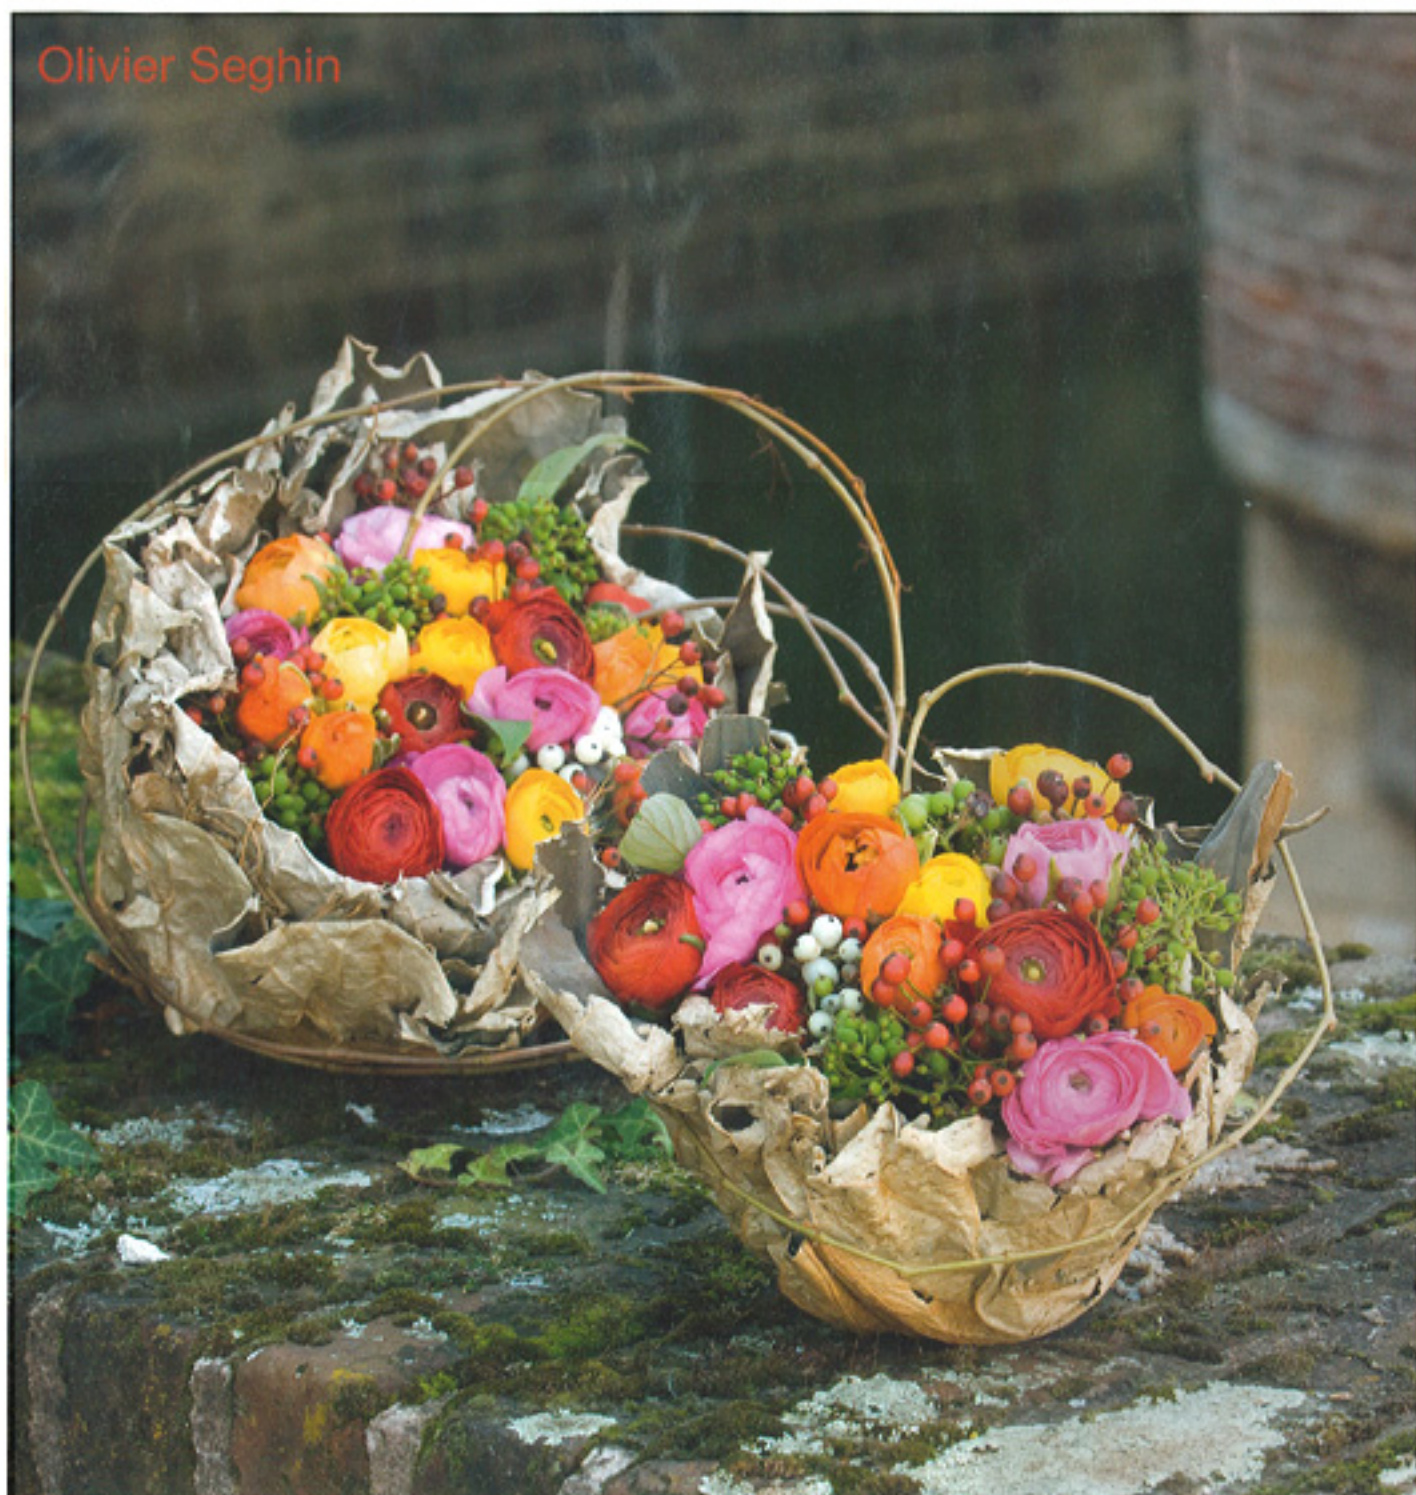

Au cours du Grand Happening d'art floral d'Alden Biesen, qui s'est tenu en septembre dernier, quelques jeunes loups ont rondement mené une démonstration.

Voici quelques-unes des compositions qu'ils ont réalisées.

Olivier Seghin